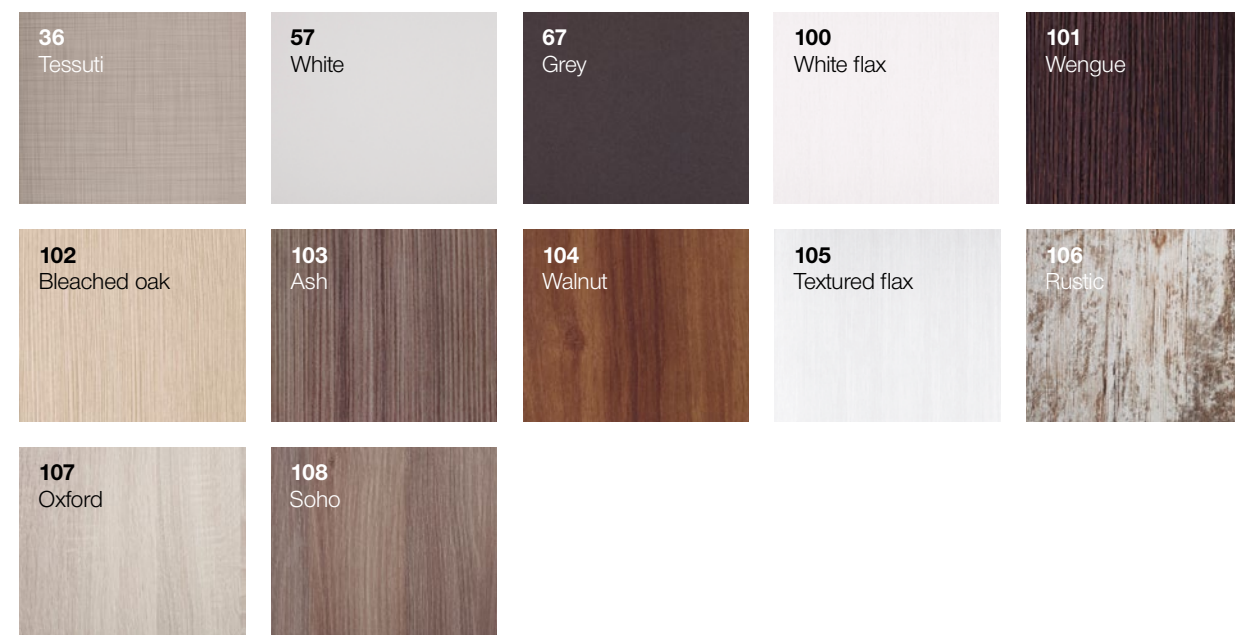

Finishes Acabados

Compak

Veneer

+
Qualquier tipo
de chapa, previa
consulta a fábrica

Wood

Lacquer

Self

Finishes Acabados

Glass

TR Transparent	FU Smoked	GL Glassé	VA03 White acid	VA72 Black acid
VP02 Red lacquered	VP03 White lacquered	VP05 Orange lacquered	VP30 Black lacquered	VP31 Green lacquered
VP32 Bright brown lacquered	VP33 Dark brown lacquered	VP34 Beige lacquered	VP79 Metal grey lacquered	VP80 Bright grey lacquered

Marble

White carrara	Brown emperador
----------------------	------------------------

Aluminium structure

35 Anodized silver	71 Matt black lacquered	80 Matt white lacquered		
Ral 3005	Ral 4004	Ral 3013	Ral 2010	Ral 1007
Ral 1005	Ral 1012	Ral 6025	Ral 6003	Ral 6020
Ral 5020	Ral 5009	Ral 5024	Ral 6034	Ral 9003
Ral 9002	Ral 7044	Ral 7039	Ral 7043	Ral 7022
Ral 8014	Ral 8000	Textured colors	Brun sablé	Noir sablé