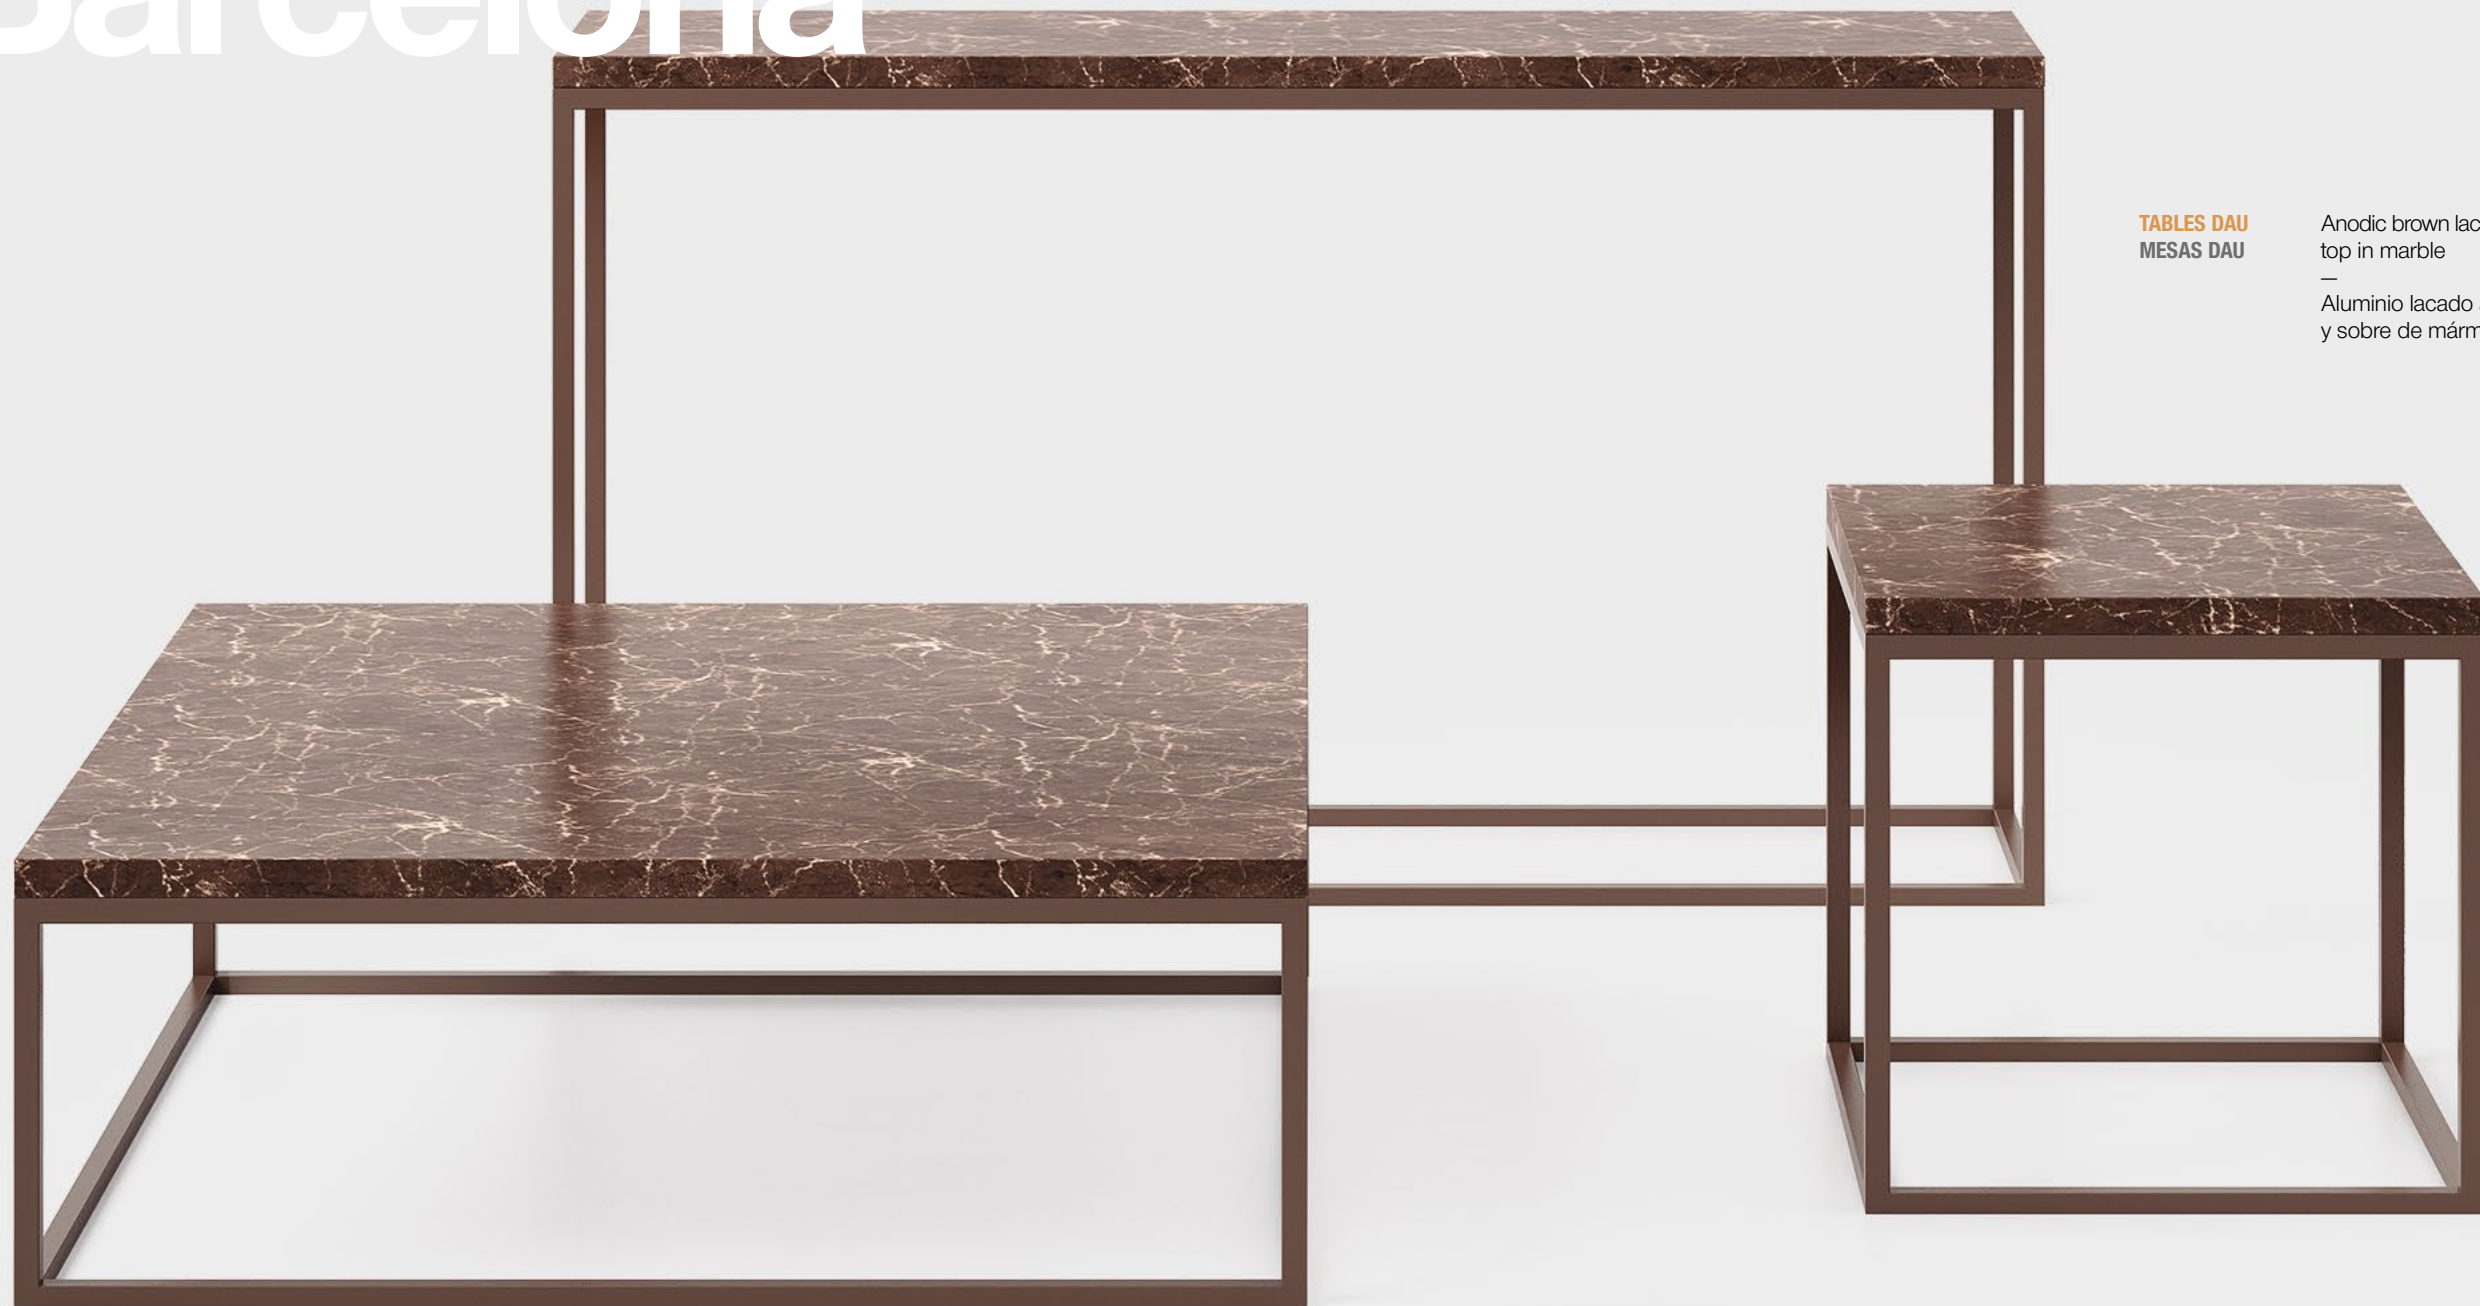

Mesas Midi Barcelona

TABLES DAU
MESAS DAU

Anodic brown lacquered aluminium
top in marble
—
Aluminio lacado anodic brown
y sobre de mármol