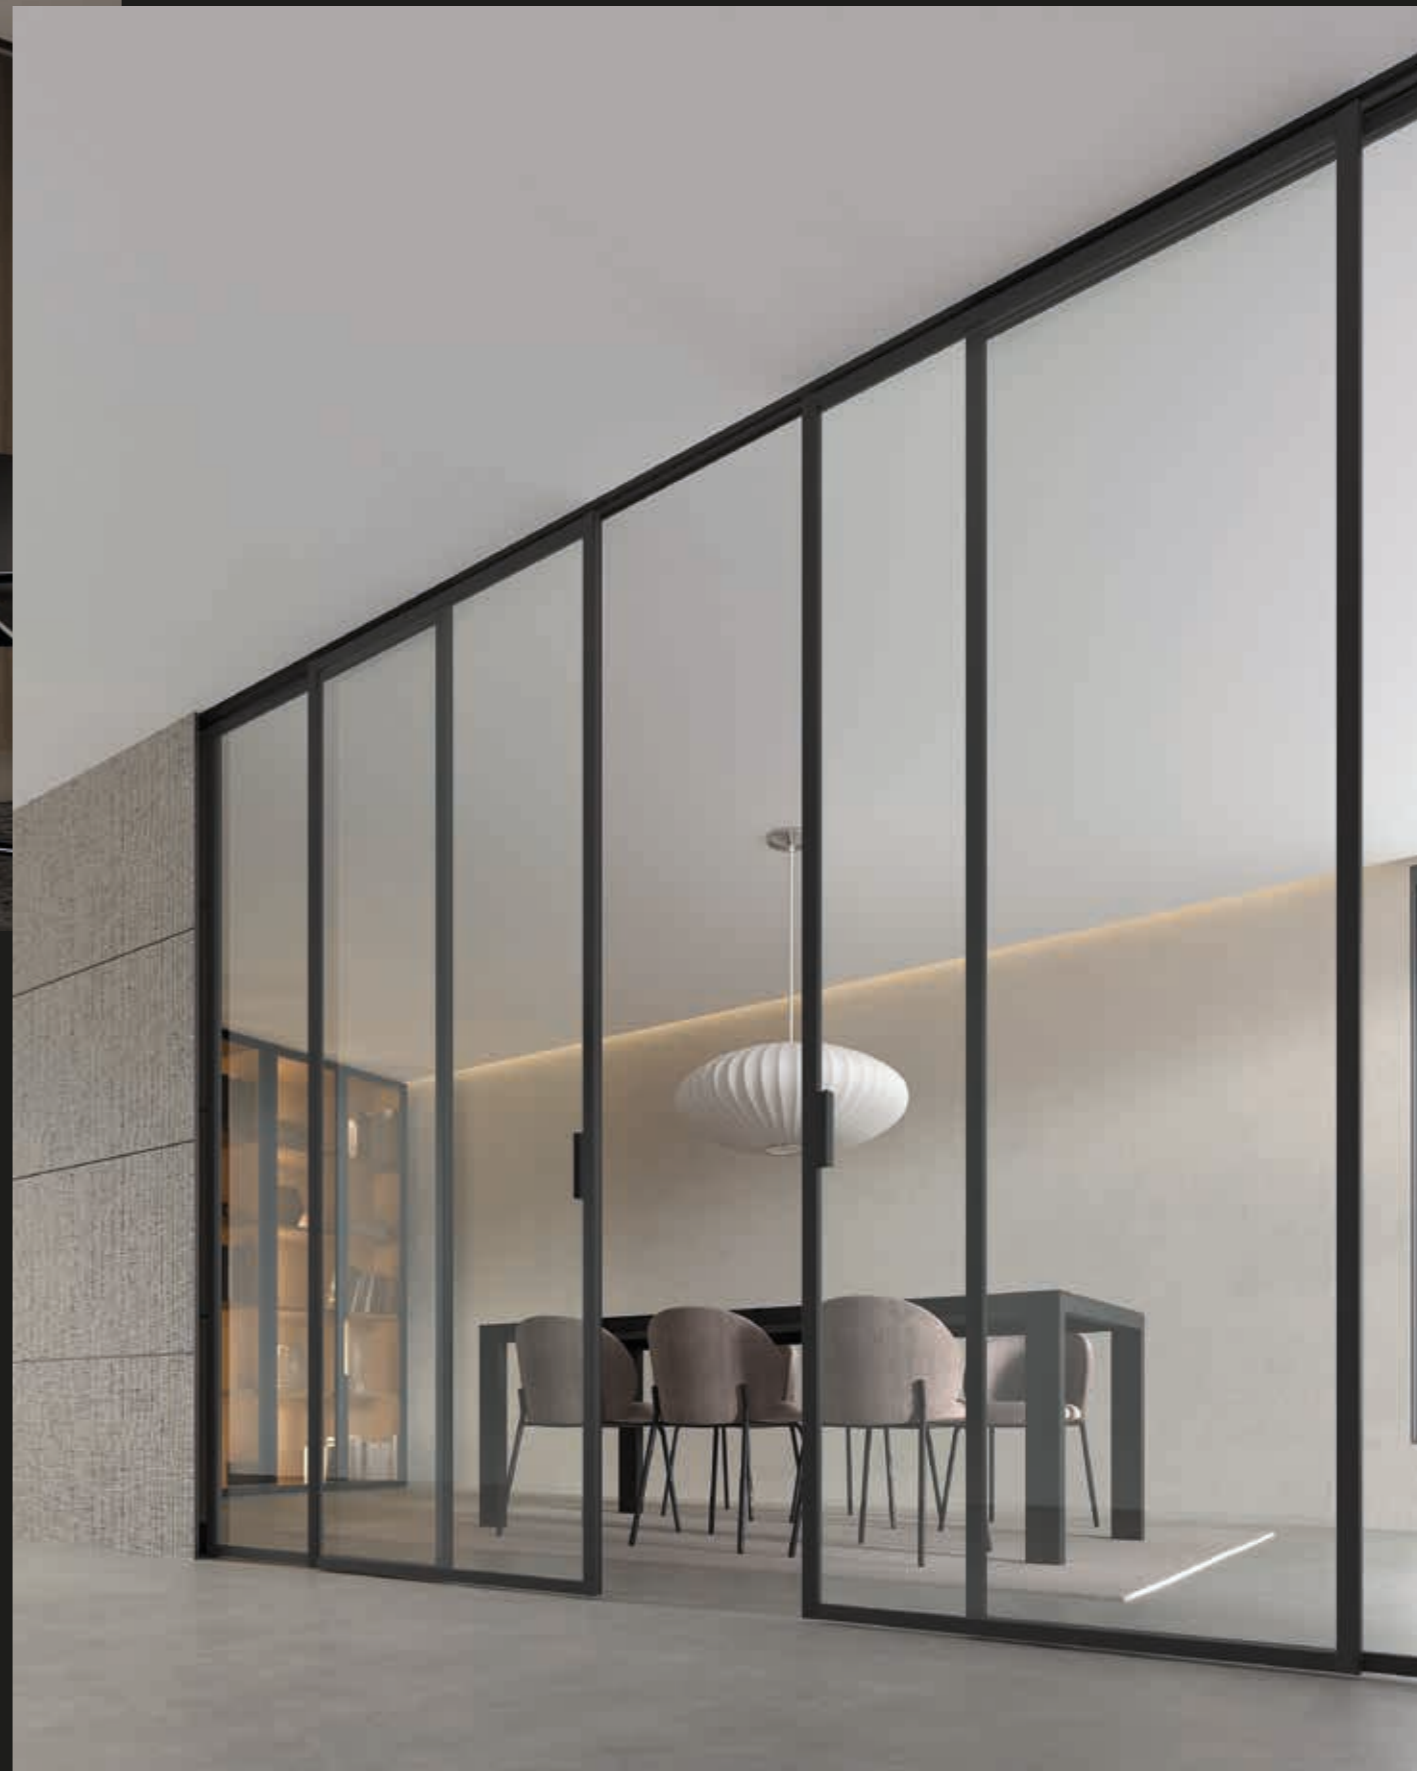

ENG.

The Da Oculito system is available in lengths ranging from 2000 mm to 4000 mm, providing tailored solutions for various design configurations. It is offered in a variety of finishes for seamless integration into any space: silver anodized aluminum, black lacquer, white lacquer, or any color from the RAL range.

ESP.

El sistema Da Oculito está disponible en longitudes desde 2000 mm hasta 4000 mm, ofreciendo soluciones adaptadas a distintas configuraciones de diseño. Se presenta en una variedad de acabados para lograr una integración perfecta en cualquier espacio: aluminio anodizado plata, lacado negro, blanco o en cualquier color de la gama RAL.