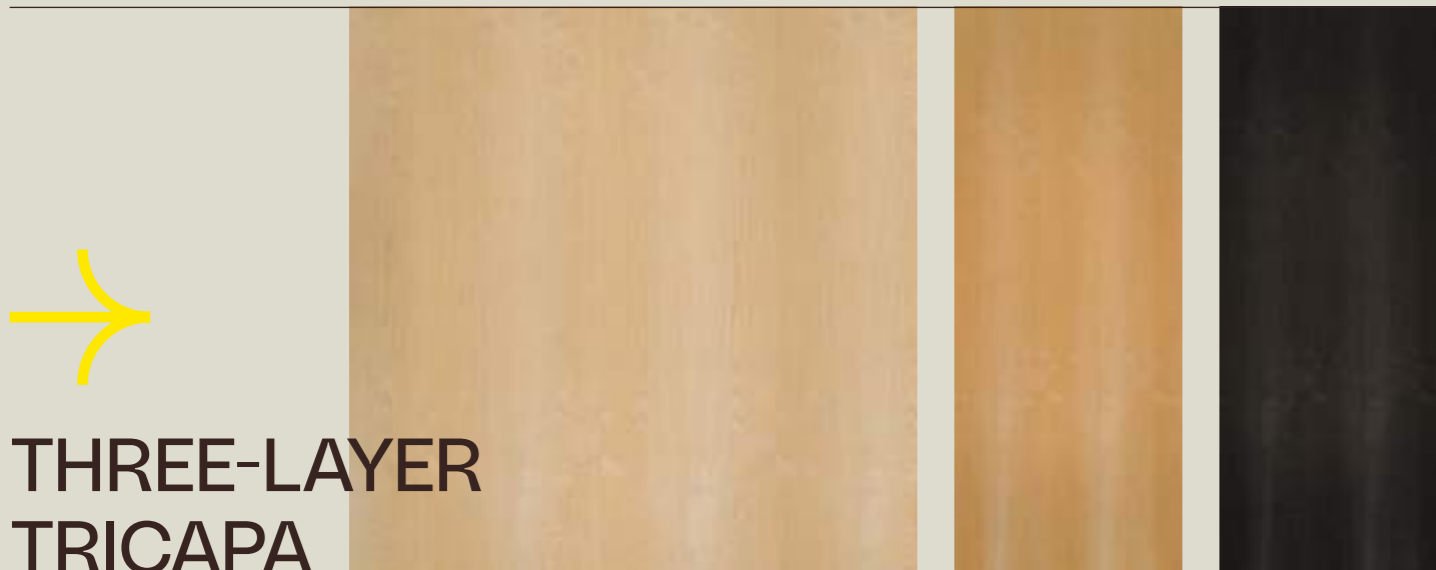

WHITE LACQUERED / LACADO
BLANCO

PARSOL BRONZE / PARSOL
BRONCE

GLASSÉ / GLASSÉ

THREE-LAYER
TRICAPA

NATURAL WOOD /
MADERA NATURAL

ASH / FRESNO

OAK / ROBLE

BLACK ASH /
FRESNO NEGRO