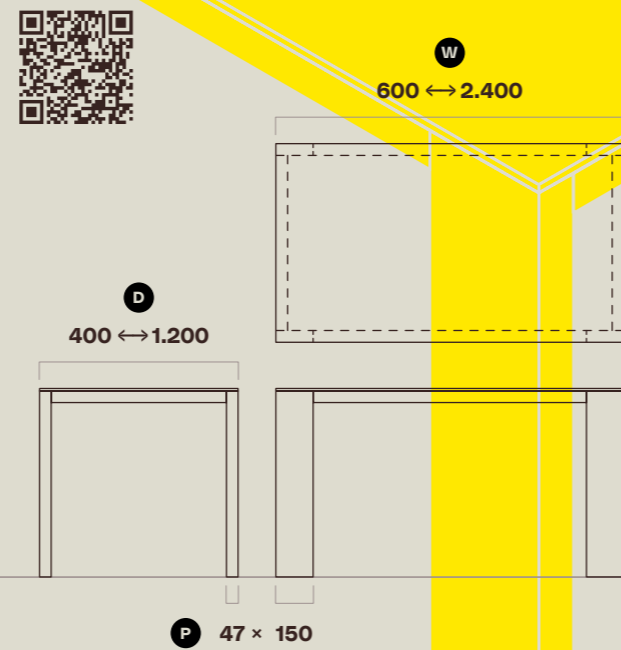

↓ FIXED / FIJA

↑ 1.400 × 800 MM

With aluminium legs.
Con patas de aluminio.

OPTION / OPCIÓN