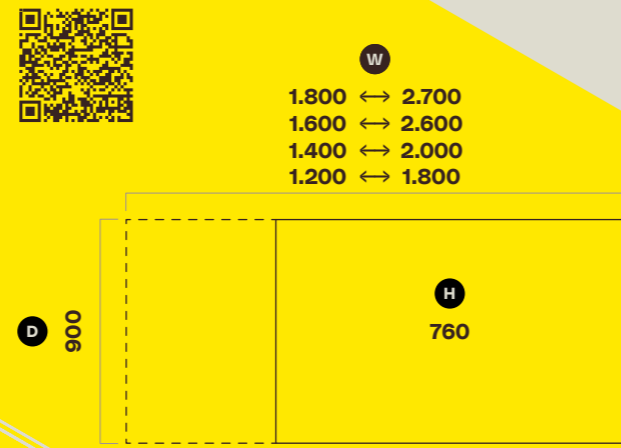

↓ EXTENDABLE / EXTENSIBLE