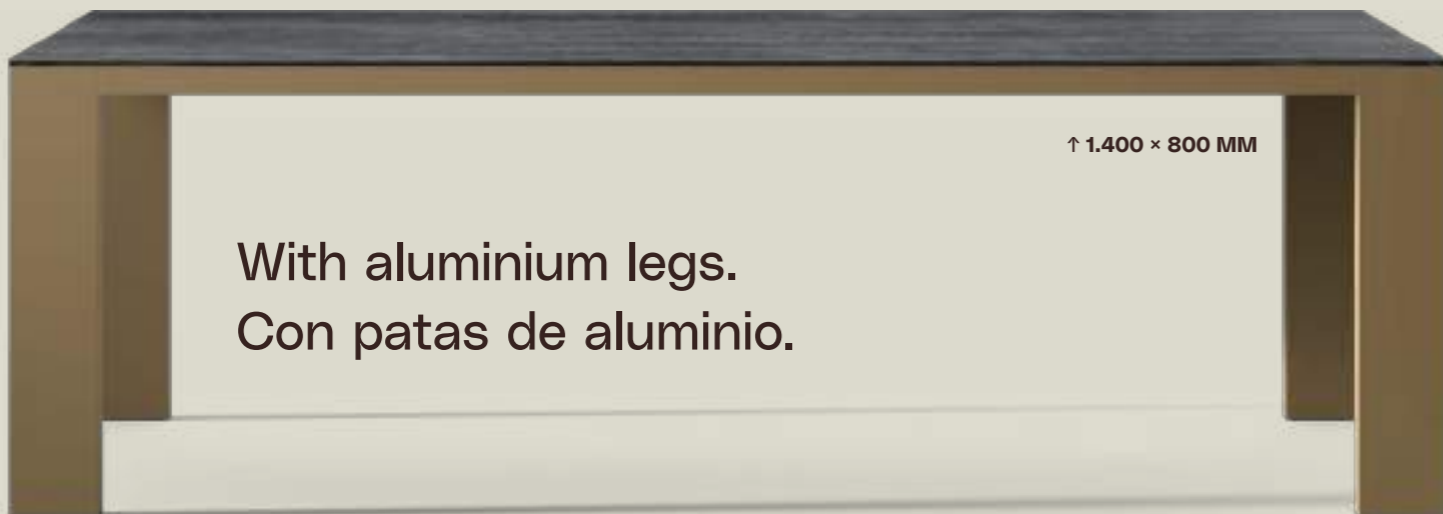

↓ FIXED / FIJA

↑ 1.400 × 800 MM

With aluminium legs.
Con patas de aluminio.

OPTION / OPCIÓN