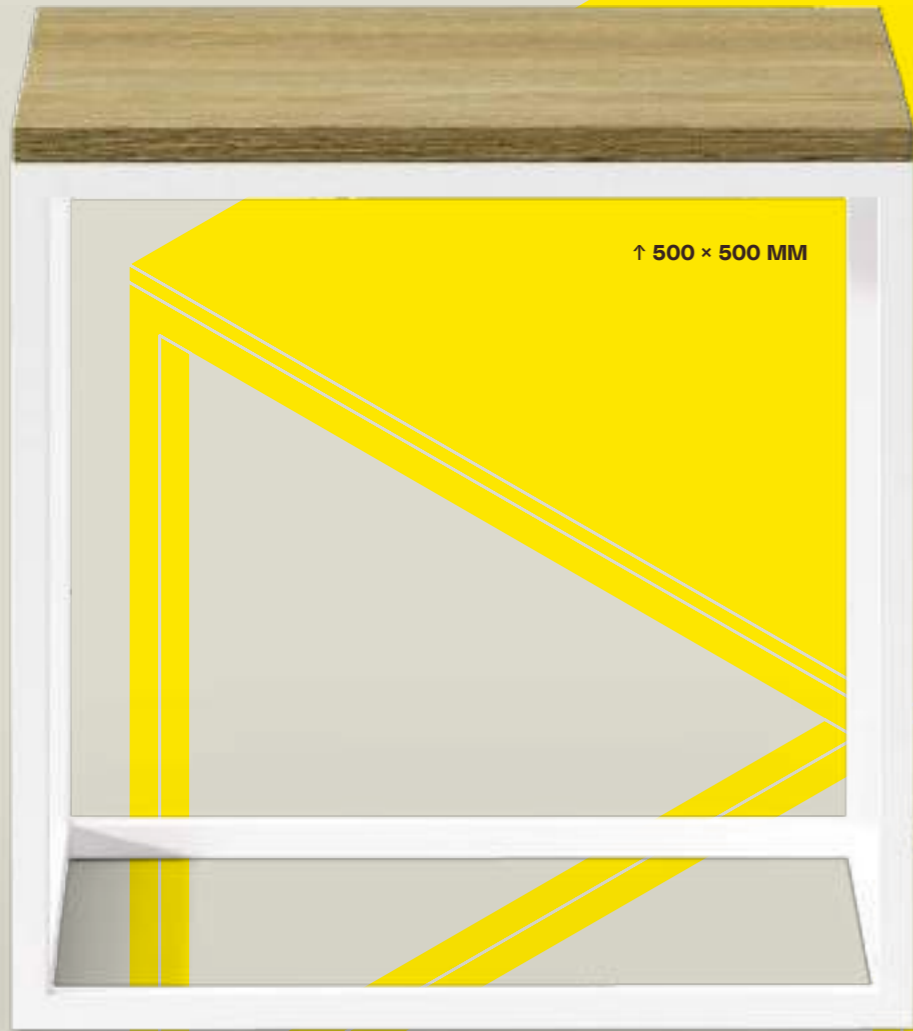

TABLES

MESAS

DAU

TABLETOP / TABLERO

Self 111 Aneto Oak
Self 111 Roble Aneto

STRUCTURE / ESTRUCTURA

White lacquered metal
Metal lacado blanco

LEAN LINES,
CUBE STYLE.

LÍNEAS ESTILIZADAS,
ESTILO CÚBICO.

↑ 500 × 500 MM

JOINED EDGES, STABLE TABLE.

BORDES UNIDOS, MESA ESTABLE.

With metal legs.
Con patas metálicas.

- W Width / Ancho
- D Depth / Profundidad
- H High / Alto
- P Profile / Perfil