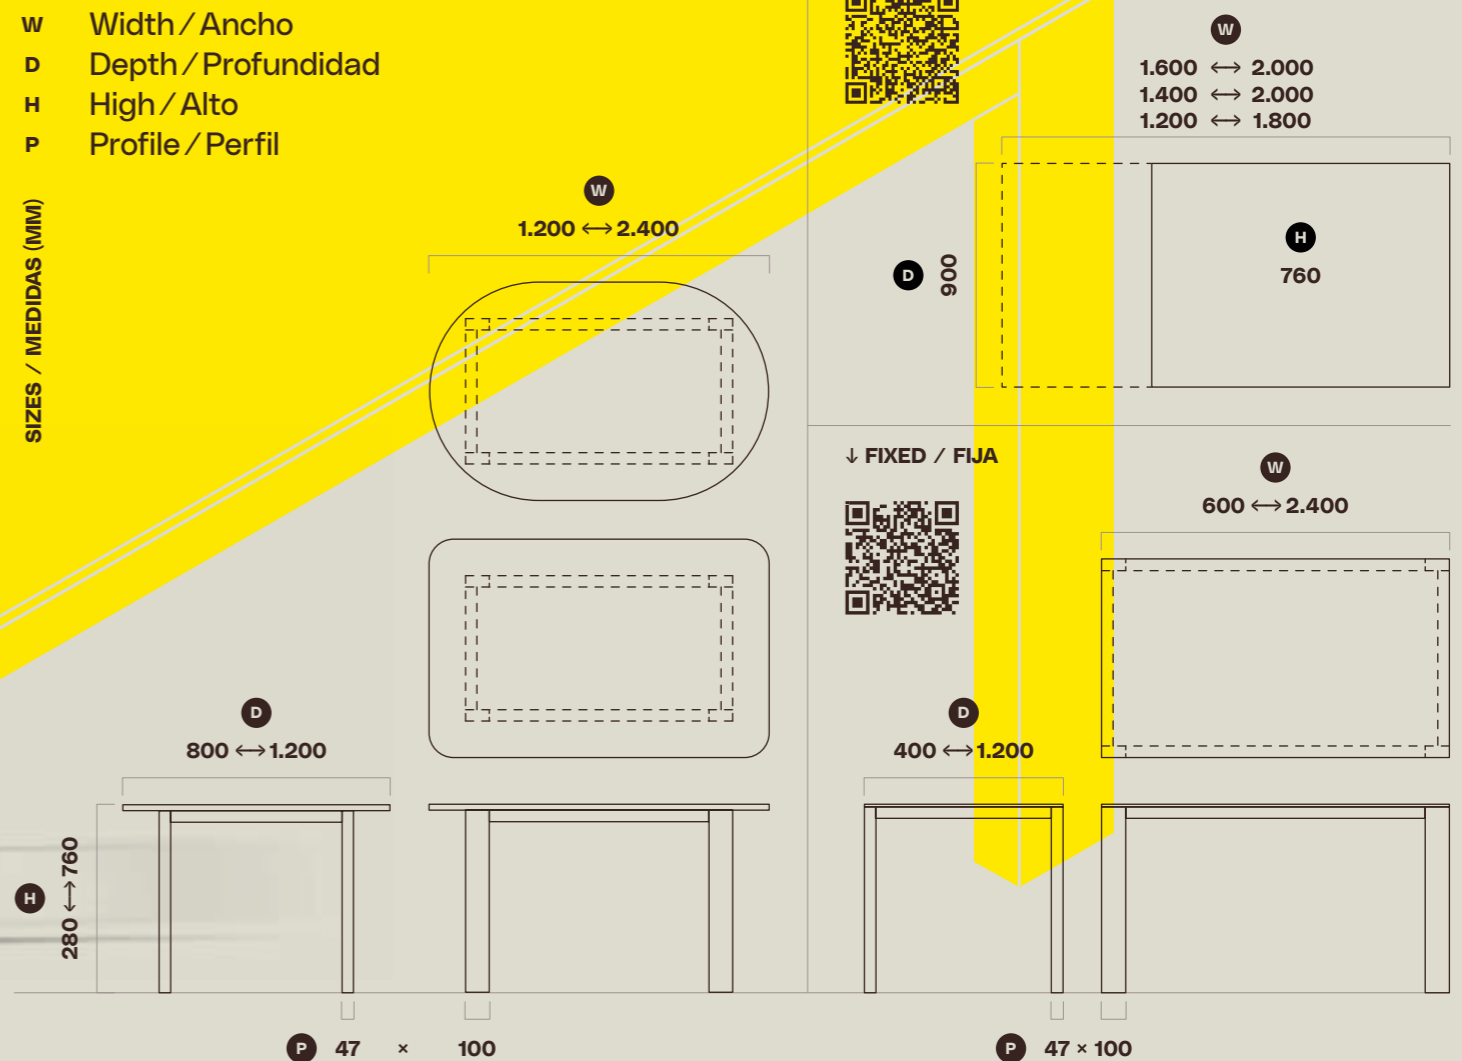

↑ 1.400 × 800 MM

FIXED WITH CANTILEVER / FIJA CON VOLADIZO ↓

↓ EXTENDABLE / EXTENSIBLE

- W Width / Ancho
- D Depth / Profundidad
- H High / Alto
- P Profile / Perfil

SIZES / MEDIDAS (MM)