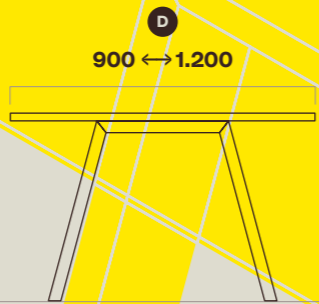

TABLETOP / TABLERO

Glass TR Transparent
Cristal TR Transparente

COLORS V

- W Width / Ancho
- D Depth / Profundidad
- H High / Alto
- P Profile / Perfil

SIZES / MEDIDAS (MM)

POSSIBILITY OF CREATING YOUR TABLES MADE TO MEASURE, WITH INFINITE NUMBER OF COMBINATIONS, MATERIALS AND FINISHES IN STRUCTURES AND TABLETOPS.
 POSIBILIDAD DE CREAR SUS MESAS A MEDIDA, CON INFINIDAD DE COMBINACIONES, MATERIALES Y ACABADOS EN ESTRUCTURAS Y SOBRES.