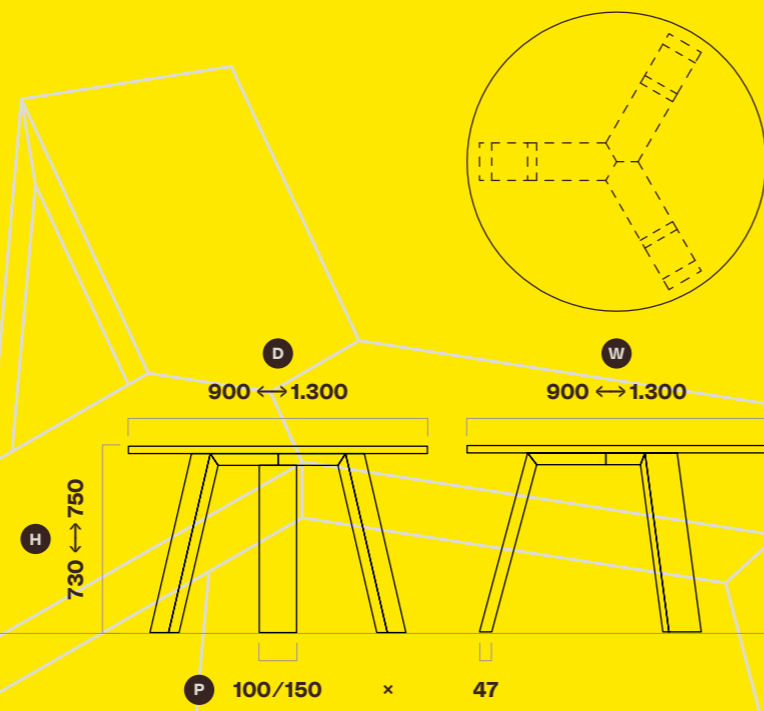

W
2.000 ↔ 3.000

COLORS SIXTY GLASS ↑

D
900 ↔ 1.200

W
1.800 ↔ 3.000

H
730 ↔ 750

SIZES / MEDIDAS (MM)

P 47 × 100/150

With aluminium legs.
Con patas de aluminio.

↑ 2.400 × 1.200 MM

TABLETOP / TABLERO

Three-layer natural Ash wood
Madera tricapa de Fresno natural

COLORS XY

STRUCTURE / ESTRUCTURA

Anodic brown lacquered aluminium
Aluminio lacado Anodic brown

LIFE GOES
ROUND.

LA VIDA DA
VUELTAS.

W Width / Ancho
 D Depth / Profundidad
 H High / Alto
 P Profile / Perfil

SIZES / MEDIDAS (MM)

With aluminium legs.
 Con patas de aluminio.

↑ Ø1.200 MM

CRAFTED
 IN LAYERS.

ELABORADA
 POR CAPAS.