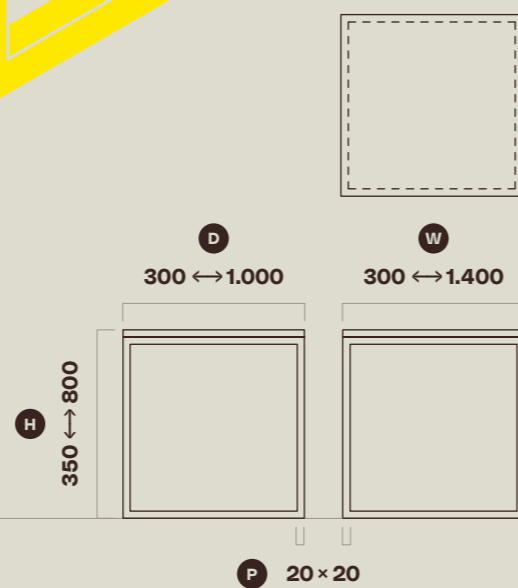

LÍNEAS ESTILIZADAS,
ESTILO CÚBICO.

↑ 500 × 500 MM

JOINED EDGES, STABLE TABLE.

BORDES UNIDOS, MESA ESTABLE.

With metal legs.
Con patas metálicas.

- W Width / Ancho
- D Depth / Profundidad
- H High / Alto
- P Profile / Perfil

SIZES / MEDIDAS (MM)

SLIM

STRUCTURE / ESTRUCTURA

Black lacquered aluminium
Aluminio lacado Negro

TABLETOP / TABLERO

Self 104 Noce
Self 104 Noce

LIGHT YET
STRONG.

LIGERA PERO
RESISTENTE.

- W Width / Ancho
- D Depth / Profundidad
- H High / Alto
- P Profile / Perfil

SIZES / MEDIDAS (MM)

SLIM LINES,
STRONG
CHARACTER.

LÍNEAS
ESTILIZADAS,
CARÁCTER FUERTE.

With aluminium legs.
Con patas de aluminio.