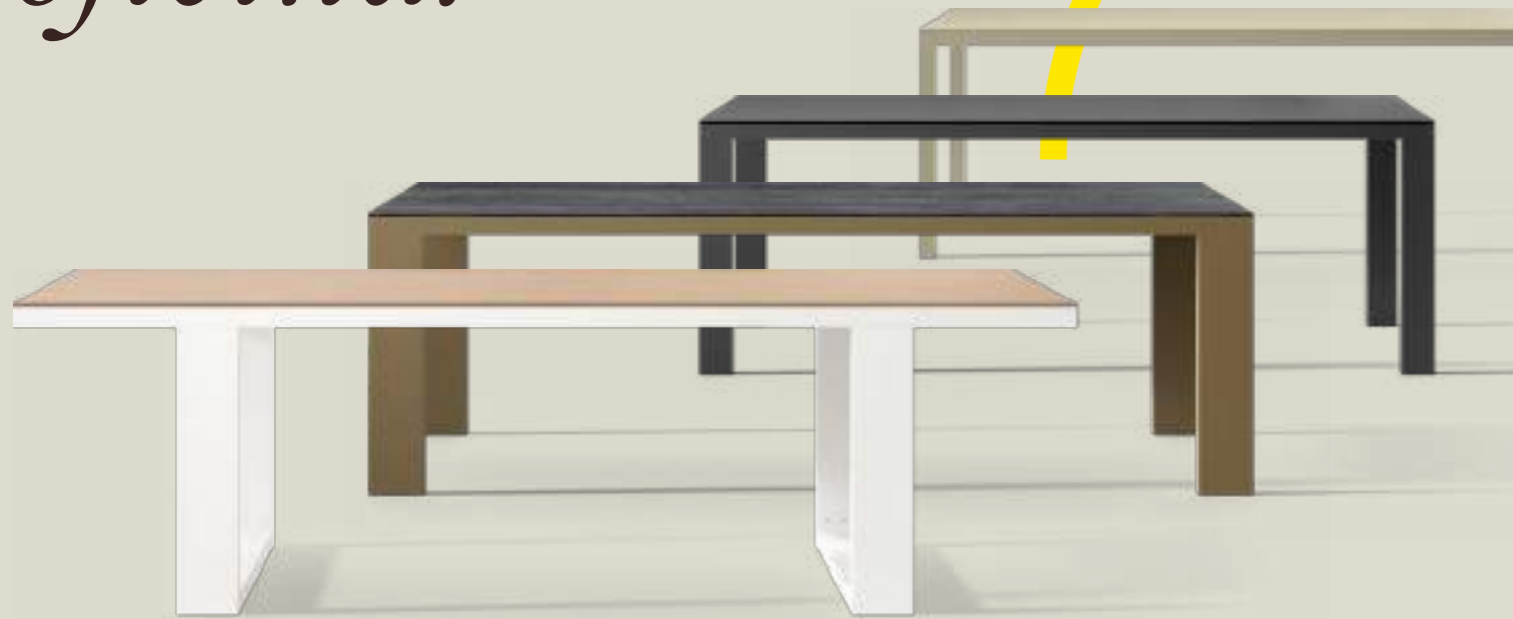

Designed for work.
Diseñadas para la oficina.

The Clasica, Simetria, Armonia and Consonancia table models can be complemented with office accessories.

Los modelos de mesas Clasica, Simetria, Armonia y Consonancia se pueden complementar con accesorios para oficina.

Side union
Extension

Diviser
Divisor

Skirt
Faldón

W Width / Ancho
D Depth / Profundidad
H High / Alto

W 800 ↔ 1.600 MM
D 600 MM
H 760 MM

W 1.400 ↔ 2.400 MM
H 350 MM

W 1.400 ↔ 2.400 MM
H 350 MM