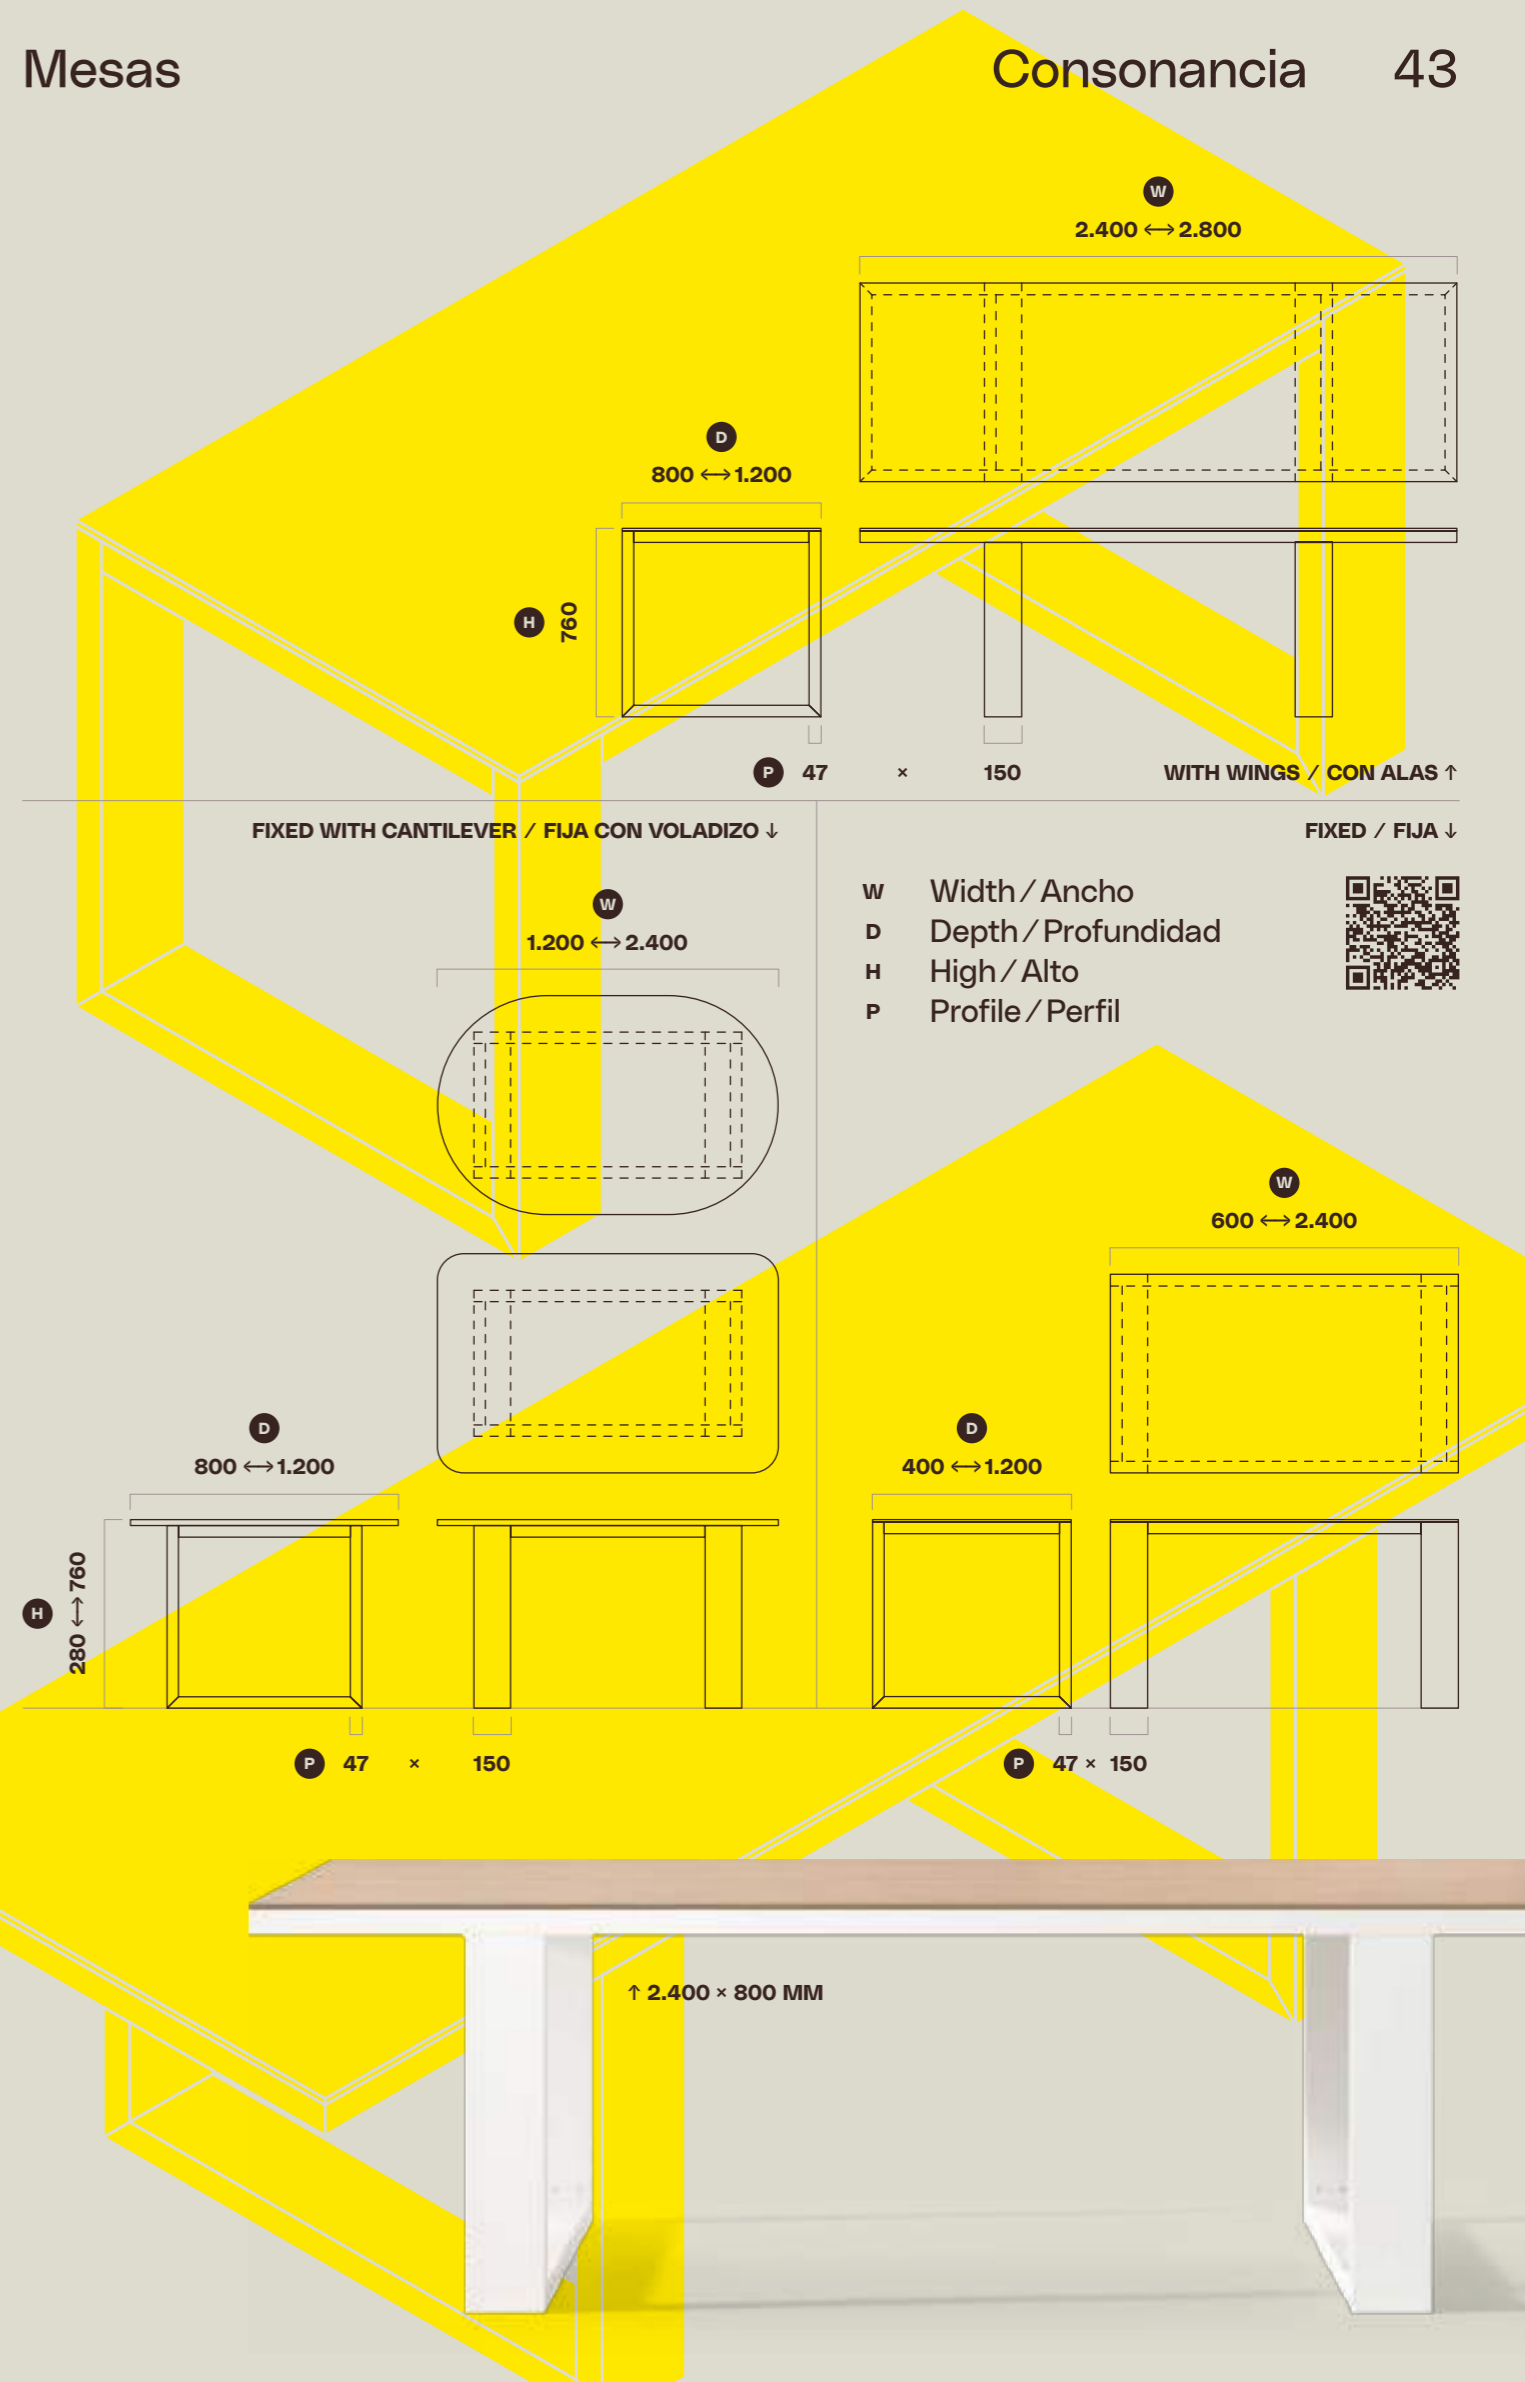

ENDURING
BY NATURE.

RESISTENTE POR
NATURALEZA.

With aluminium legs.
Con patas de aluminio.