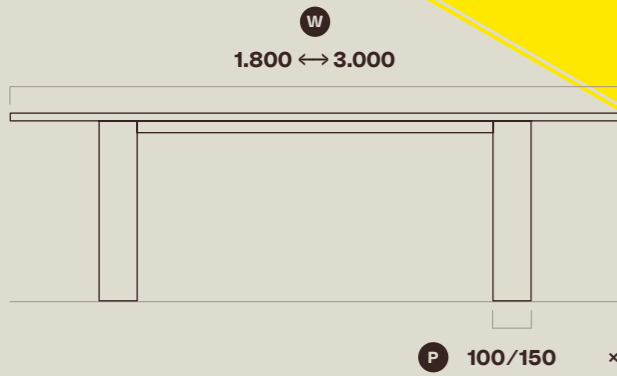

TABLETOP / TABLERO

Glass TR Transparent
Cristal TR Transparente

COLORS V

- W Width / Ancho
- D Depth / Profundidad
- H High / Alto
- P Profile / Perfil

SIZES / MEDIDAS (MM)

POSSIBILITY OF CREATING YOUR TABLES MADE TO MEASURE, WITH INFINITE NUMBER OF COMBINATIONS, MATERIALS AND FINISHES IN STRUCTURES AND TABLETOPS.
 POSIBILIDAD DE CREAR SUS MESAS A MEDIDA, CON INFINIDAD DE COMBINACIONES, MATERIALES Y ACABADOS EN ESTRUCTURAS Y SOBRES.

W
2.000 ↔ 3.000

COLORS SIXTY GLASS ↑

D
900 ↔ 1.200

W
1.800 ↔ 3.000

H
730 ↔ 750

SIZES / MEDIDAS (MM)

P 47 × 100/150

With aluminium legs.
Con patas de aluminio.