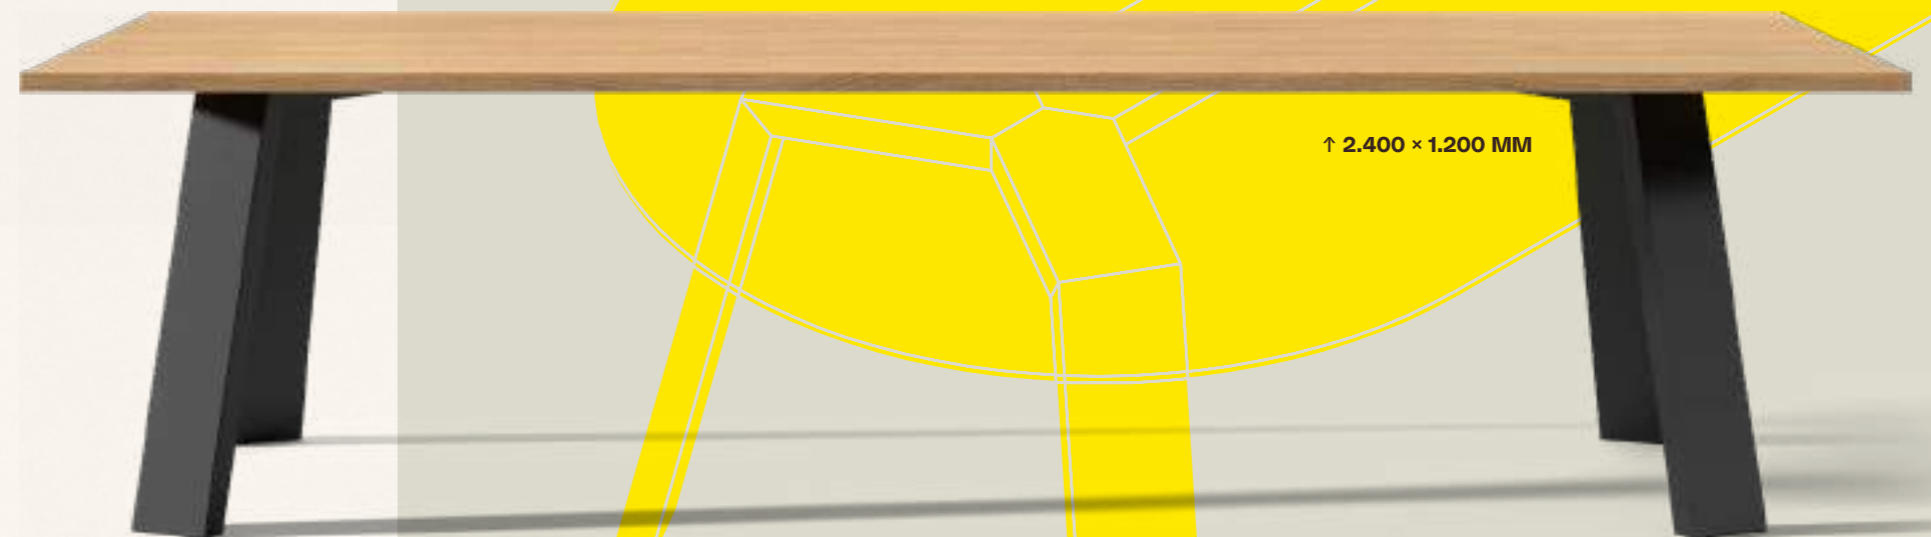

W
2.000 ↔ 3.000

COLORS SIXTY GLASS ↑

D
900 ↔ 1.200

W
1.800 ↔ 3.000

H
730 ↔ 750

SIZES / MEDIDAS (MM)

P 47 × 100/150

With aluminium legs.
Con patas de aluminio.