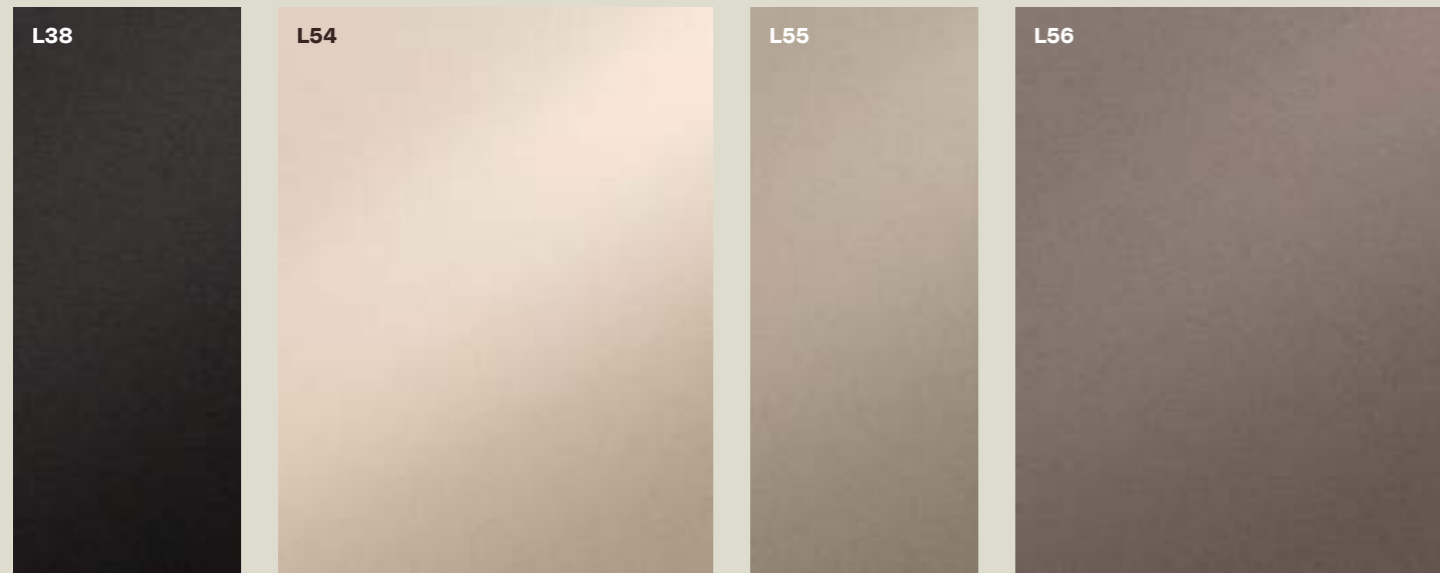

107

OXFORD / OXFORD

110

BEIGE LEATHER / PIEL BEIGE

111

ANETO OAK / ROBLE ANETO

113

FABRIC / FABRIC

114

LIGHT GREY / GRIS CLARO

115

CLAY / ARGILA

116

ALMOND LEATHER / PIEL ALMENDRA

LACQUER LACADO

WHITE / BLANCO BLACK / NEGRO BEIGE / BEIGE