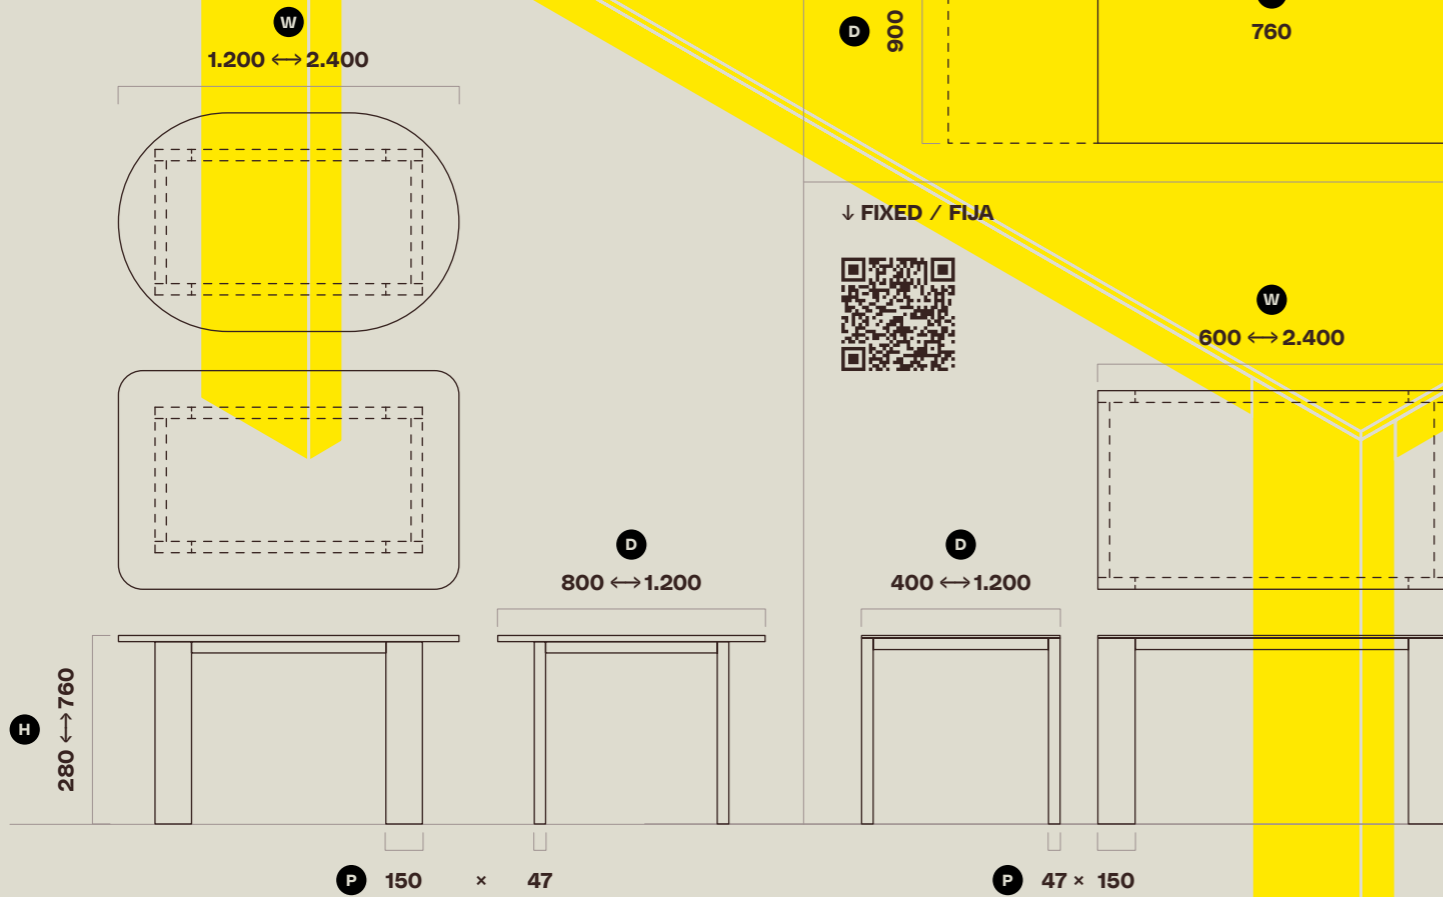

STRUCTURE / ESTRUCTURA

Anodic brown lacquered aluminium
Aluminio lacado Anodic brown

SIZES / MEDIDAS (MM)

- W Width / Ancho
- D Depth / Profundidad
- H High / Alto
- P Profile / Perfil

FIXED WITH CANTILEVER / FIJA CON VOLADIZO ↓