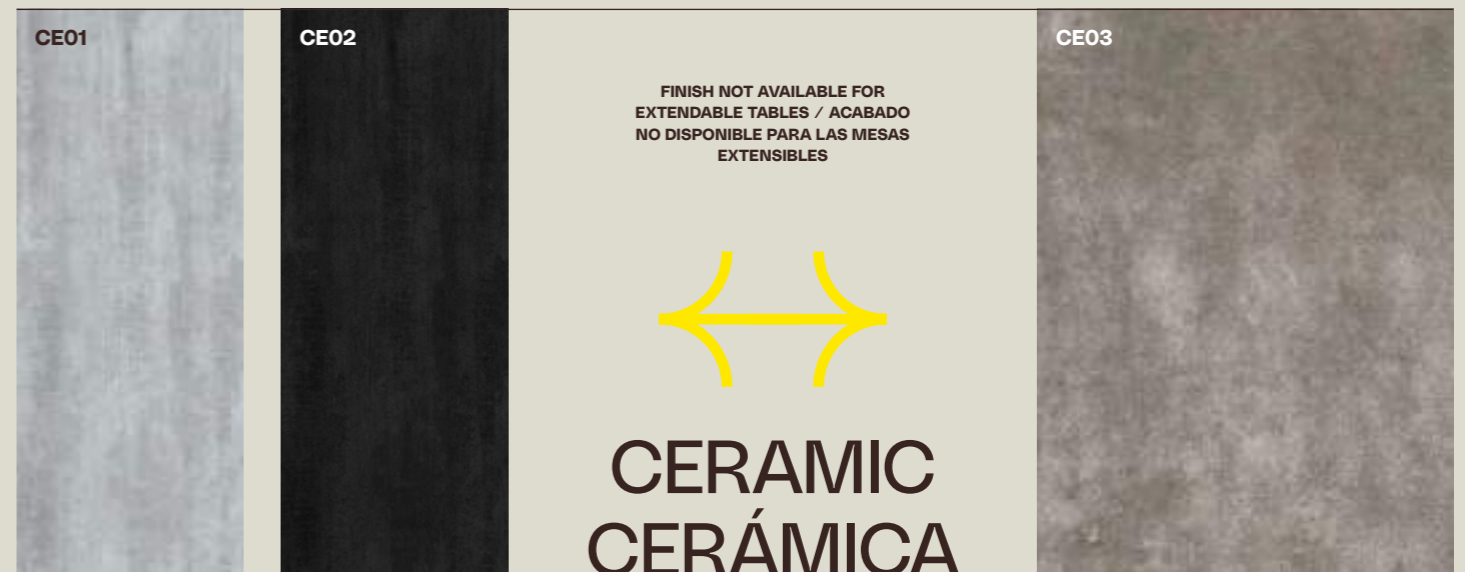

BLAZE GREY / GRIS BLAZE   BLAZE DARK / BLAZE OSCURO   ASH / CENIZA

FINISH NOT AVAILABLE FOR
EXTENDABLE TABLES / ACABADO
NO DISPONIBLE PARA LAS MESAS
EXTENSIBLES

CERAMIC CERÁMICA